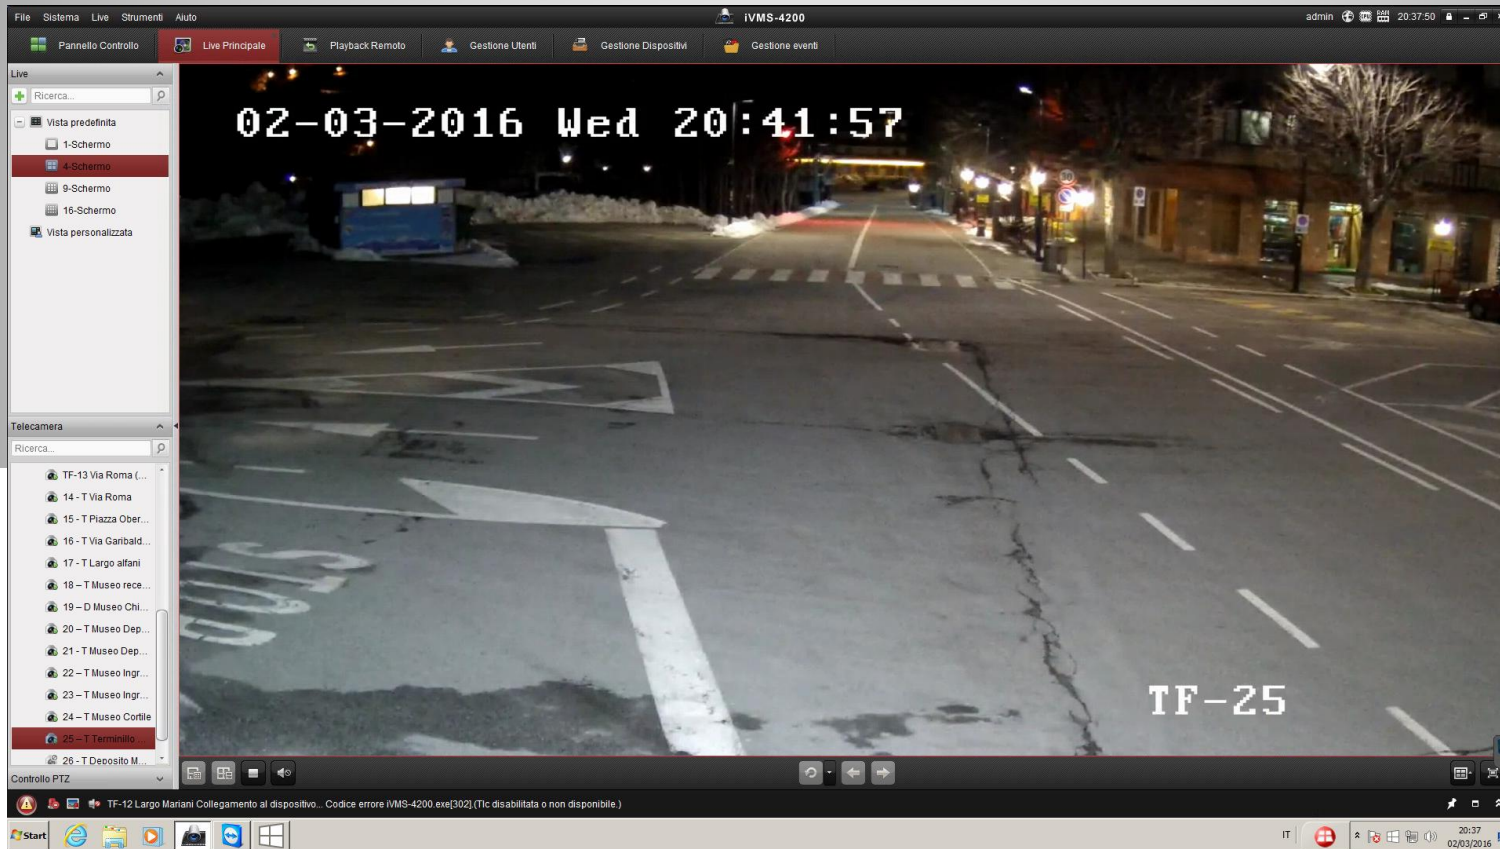

Terminillo

Città di Rieti

Centro d'Italia